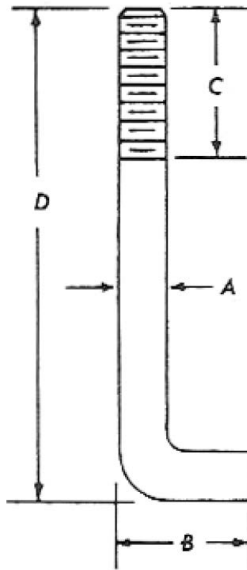

RAUCH

Phone: (718) 507-8844 Fax: (718) 565-6018
 Email: info@irauch.com
 Address: 32-20 112th St, East Elmhurst, NY 11369

FIGURE 177 ANCHOR BOLT

FIG 177

ROD SIZE A	3/8	1/2	5/8	3/4	7/8	1	1 1/8	1 1/4	1 1/2	1 3/4	2	2 1/4	2 1/2
B	2	2	2 1/2	2 3/4	3	3 1/2	4	4 1/2	5 1/4	6 1/4	7	8	8 1/4
C	2	2	2 1/2	2 1/2	2 1/2	3	3 1/2	4	4	5	5	6	6
D	SPECIFY												